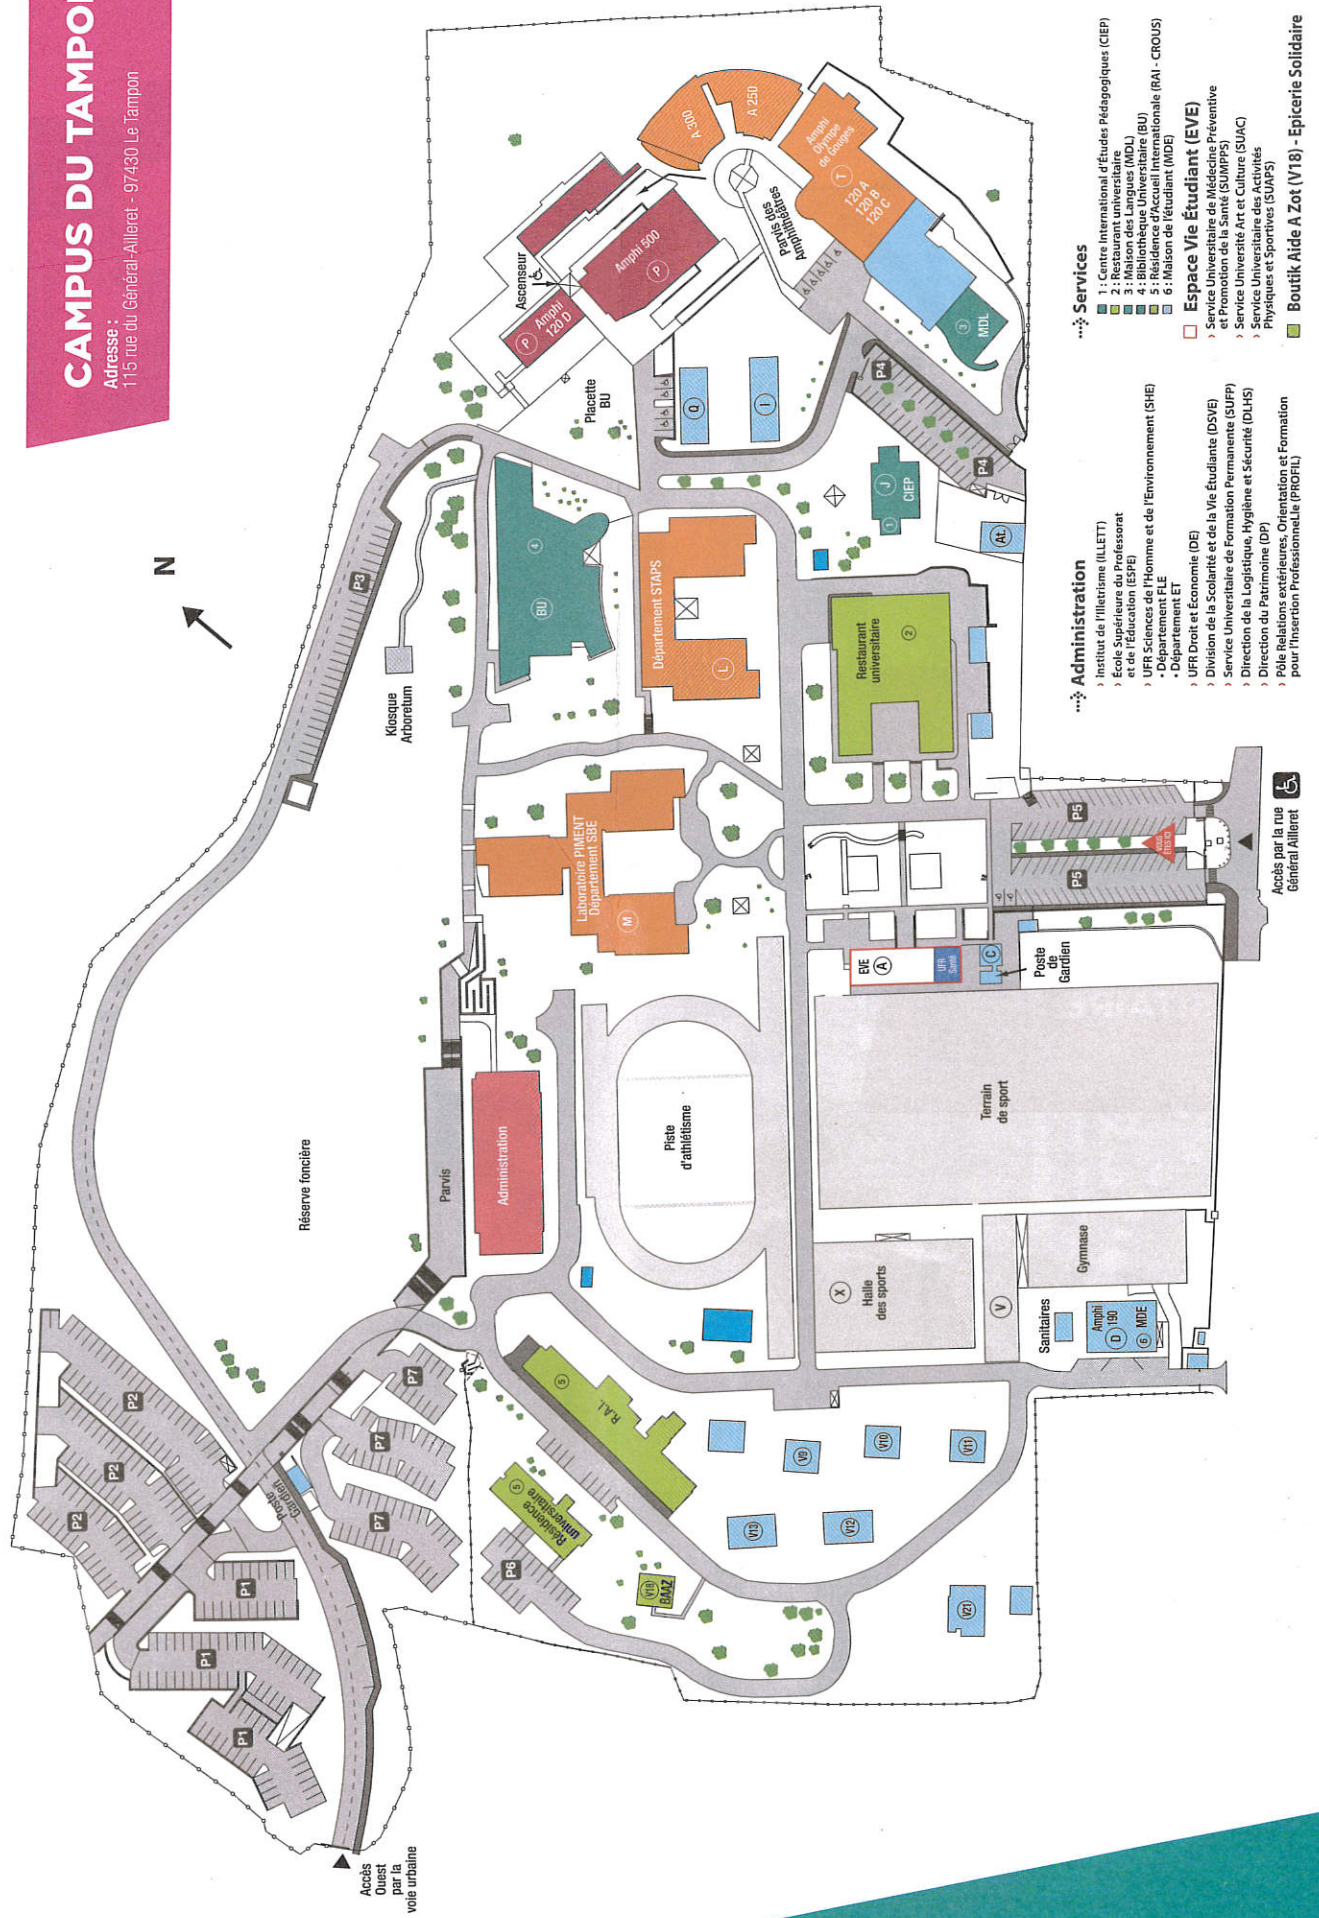

CAMPUS DU TAMPON

Adresse :
115 rue du Général-Aillaret - 97430 Le Tampon

- Administration**
- ↳ Institut de Mikrobiologie (ILLETT)
 - ↳ Ecole Supérieure du Professorat et de l'Éducation (ESPE)
 - ↳ UFR Sciences de l'Homme et de l'Environnement (SHE)
 - Département LE
 - Département ET
 - ↳ UFR Droit et Économie (DE)
 - ↳ Division de la Scolarité et de la Vie Étudiante (DSVE)
 - ↳ Service Universitaire de Formation Permanente (SUFP)
 - ↳ Direction de la Logistique, Hygiène et Sécurité (DLHS)
 - ↳ Direction du Patrimoine (DP)
 - ↳ Pôle Relations extérieures, Orientation et Formation pour l'Insertion Professionnelle (PROFIL)
- Services**
- ↳ 1: Centre International d'Études Pédagogiques (CIEP)
 - ↳ 2: Restaurant universitaire
 - ↳ 3: Maison des Langues (MDL)
 - ↳ 4: Bibliothèque Universitaire (BU)
 - ↳ 5: Résidence d'Accueil Internationale (RAI - CROUS)
 - ↳ 6: Maison de l'étudiant (MDE)
- Espace Vie Étudiant (EVE)**
- ↳ Service Universitaire de Médecine Préventive et Promotion de la Santé (SUMPPS)
 - ↳ Service Université Art et Culture (SUAC)
 - ↳ Service Universitaire des Activités Physiques et Sportives (SUAPS)
- Boutik Aide A Zot (V18) - Epicerie Solidaire**

Accès Ouest par la voie urbaine

Accès par la rue Général Aillaret