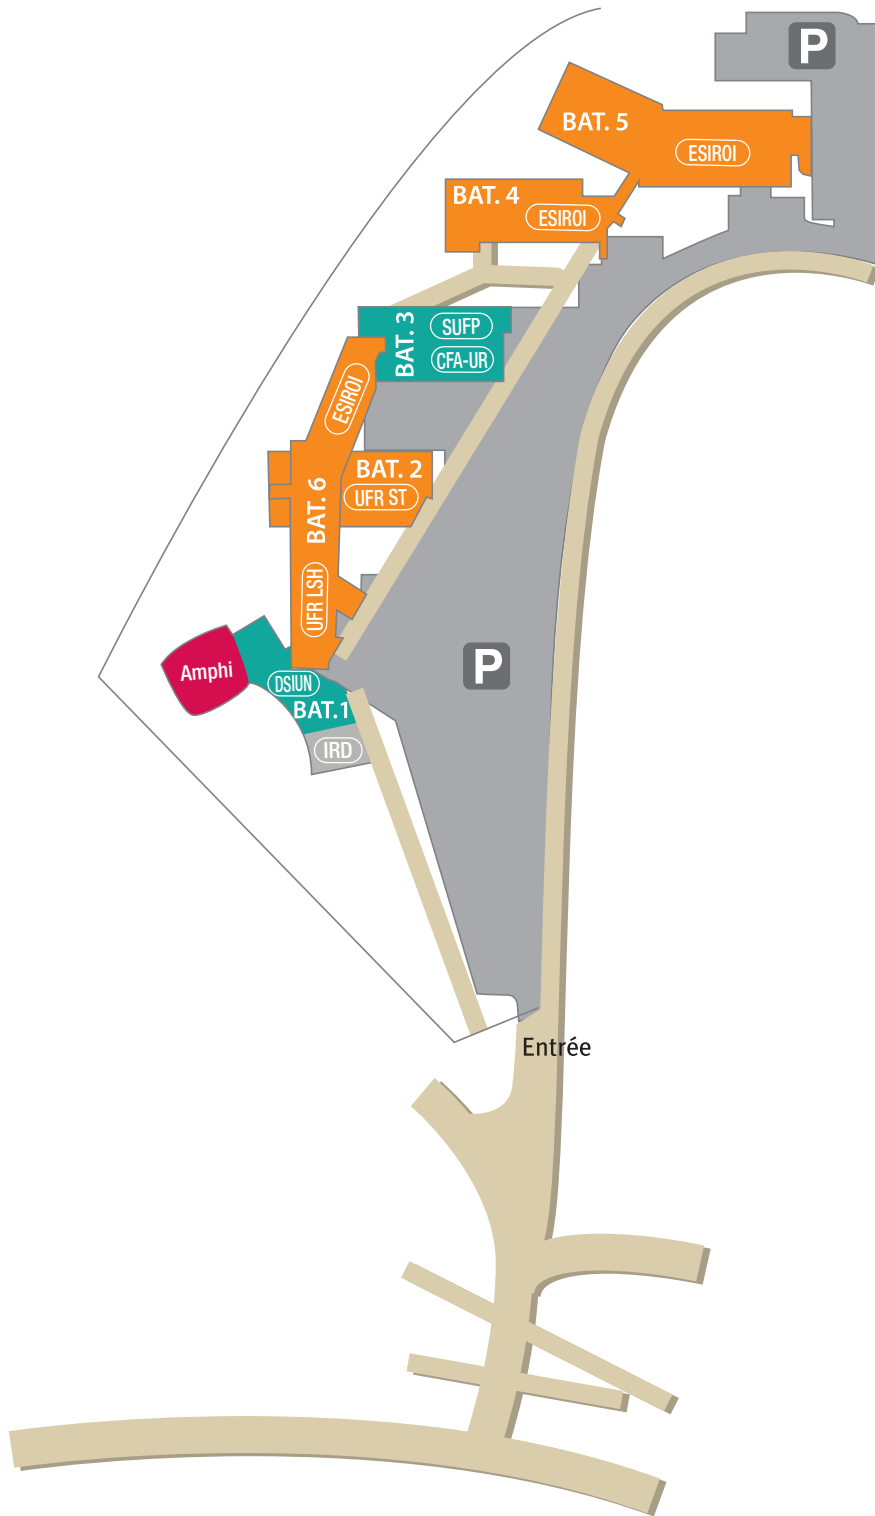

## Parc Technologique Universitaire (Saint-Denis)

### Adresse

2, rue Joseph Wetzell  
97490 Sainte-Clotilde